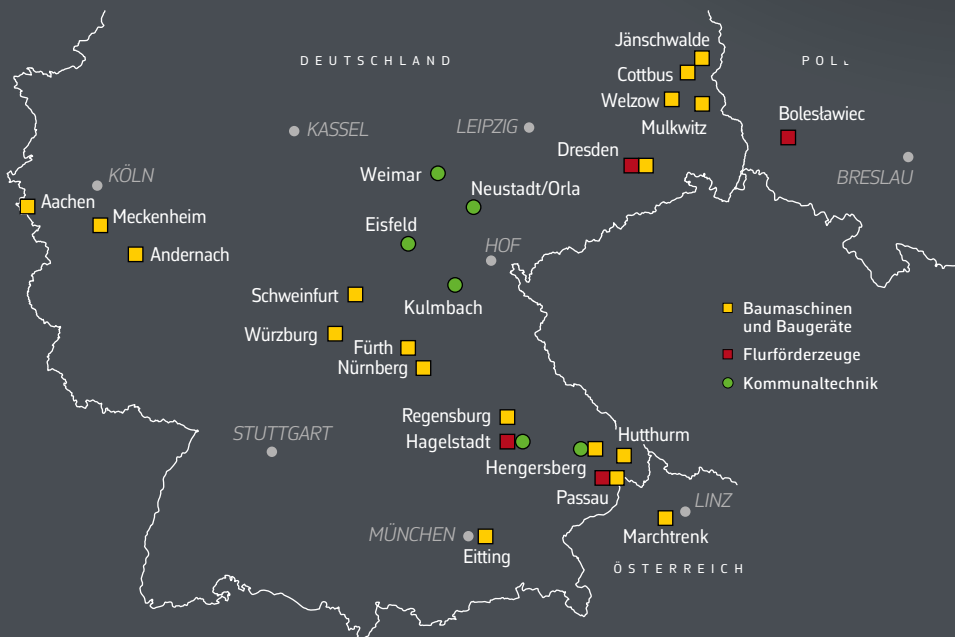

Beziehen Sie uns im Vorfeld schon in Ihre Baustellenplanung mit ein.

Fordern Sie unsere Mietpreisliste an.

Bekommen Sie alles aus einer Hand: Transportservice, Baustellenbegehung, Baustellenplanung.

Kennen Sie schon unser neues Mietportal? Miethotline 08 00 / 246 43 83