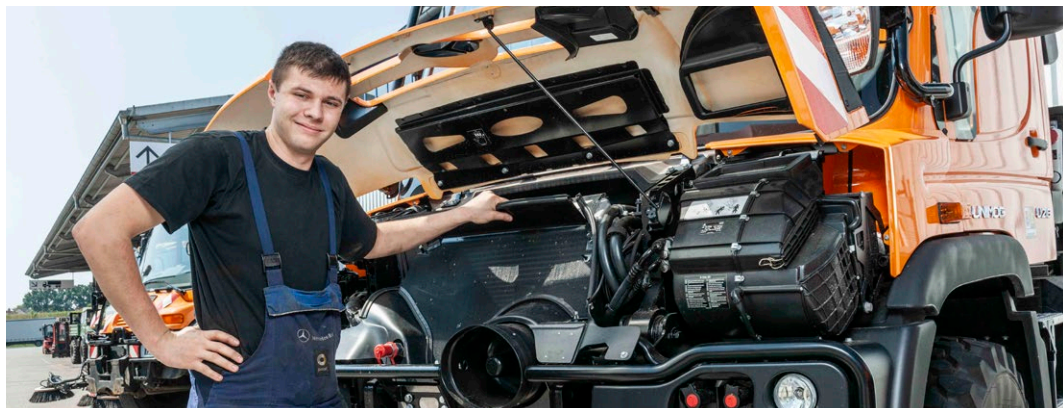

Wir kommen mit unserer Werkstatt zu Ihnen.

Wartung, Diagnose und Reparaturen an Mercedes-Benz Unimog und anderen Kommunalfahrzeugen sowie Anbaugeräten aller namhaften Hersteller führt unser gut ausgebildetes Fachpersonal direkt bei Ihnen vor Ort durch.

- Wartung nach Herstellervorgaben
- Prüfung nach Unfallverhütungsvorschriften
- 24-Stunden-Service
- Online-Anbindung
- Modernes, vollausgestattetes Kundendienstfahrzeug
- Ersatzteilservice

Mercedes-Benz
Unimog