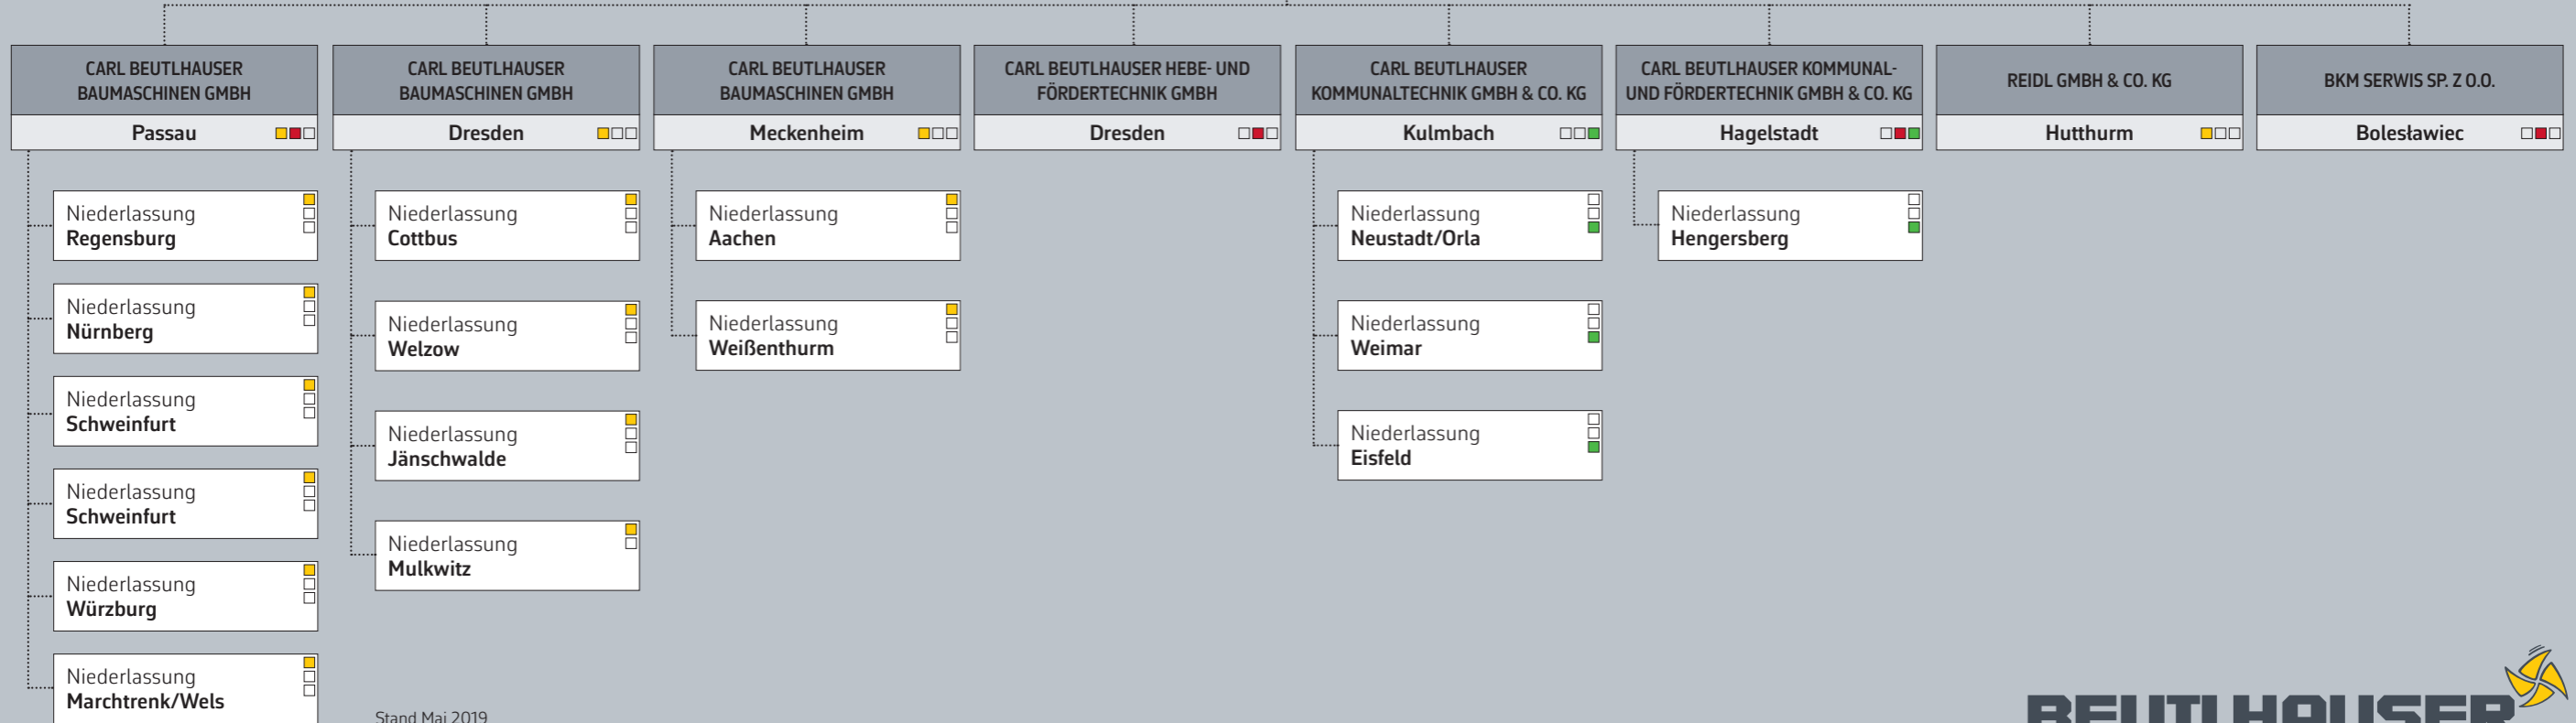

Geschäftsbereiche am Standort

- Baumaschinen und Baugeräte
- Flurförderzeuge
- Kommunaltechnik

BEUTLHAUSER-GRUPPE
PASSAU

Stand Mai 2019