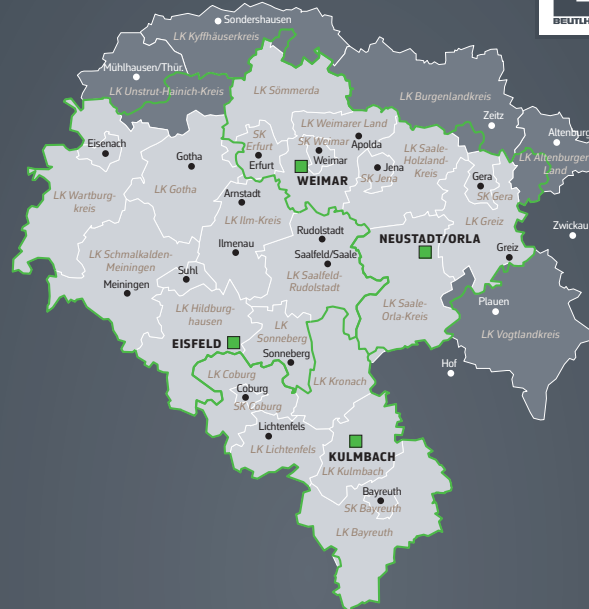

## Wir sind vor Ort

Carl Beuthhauser Kommunaltechnik GmbH & Co. KG  
– Ein Unternehmen der Beuthhauser-Gruppe