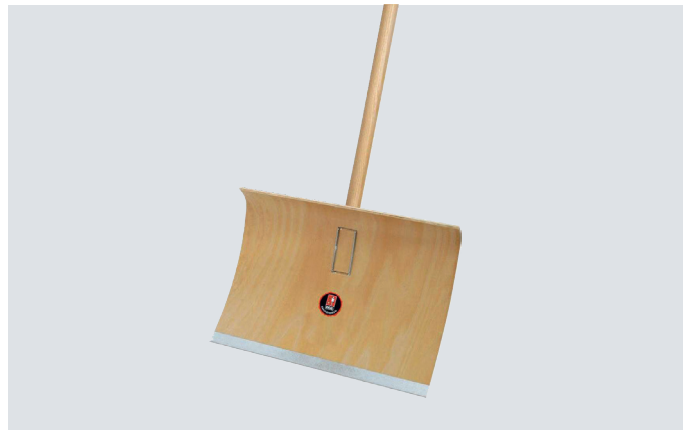

Ab 11 Rollen/m²

€ 0,92

Schneeschieber Holz mit Stiel

40080001:IDE

Aktionspreis pro Stück

€ 24,50

Schneeschieber Kunststoff mit Stiel

40400050:IDE

Aktionspreis pro Stück

€ 19,-

Streusalz – Taumittel 25 kg

20180198:DIV

Aktionspreis pro Sack

pro Sack	€ 6,10
ab 10 Säcken	€ 5,75
Palettenabnahme (= 40 Säcke)	€ 5,25

PROFIL Winterhandschuh „Aqua Guard“

0241-PRO-XX:FDT (Größe 8, 9, 10, 11)

- › Nahtloser, flexibler Handschuh
- › Schutz durch doppelte Beschichtung
- › Sehr guter Schutz in nasskalter Umgebung
- › Kälteschutz bis max. -30 °C
- › Gesandete Latexbeschichtung

Aktionspreis pro Paar

€ 3,90

PROFIL Winterhandschuh „Rasmussen“

0240-Pro-XX:FDT (Größe 9, 10, 11)

- › Mittelstrick, nahtlos
- › Schrumpf-Latex-Innenhandbeschichtung
- › Sehr gute Passform, elastischer Träger
- › Kälteschutz bis max. -30°C
- › Sicherer Griff bei feuchten Gegenständen
- › Wasserabweisende Innenhandfläche