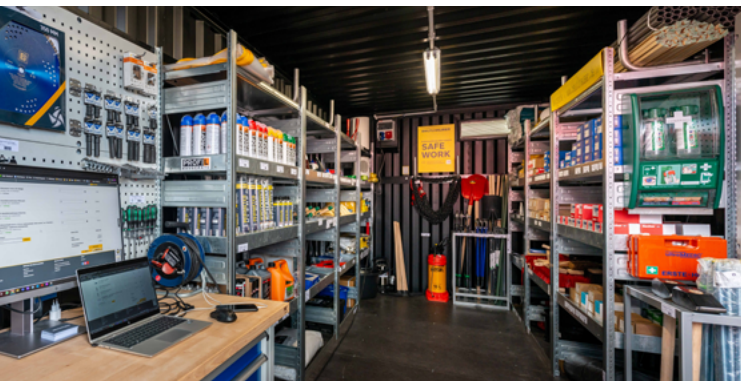

Baustellenmanagement

” **Wir kümmern uns um das Baustellenmanagement – Sie um das Wesentliche.**

Der Container ist die Basiseinheit. Darin sorgt ein maßgeschneidertes Ordnungssystem für Überblick. Dieses umfasst Regale, die bedarfsgerecht ausgewählt und mit genau den Produkten befüllt werden, die auf der jeweiligen Baustelle griffbereit sein müssen. Das steigert die Effizienz und mindert Stressmomente. Wer das Komplettpaket möchte, entscheidet sich für unsere zusätzlichen Dienstleistungen: den Zugang zum Online-Shop und die Scanner Funktion. Sie haben die Wahl!

Unser Allrounder: wandelbar und vielseitig

- › Die Rundum-Sorglos-Vor Ort-Lösung: platzsparend und leicht zu transportieren
- › Diverse Größen zur Auswahl
- › Perfekte Basiseinheit für Beutlhauser Regalsysteme
- › Ausstattung erfolgt wunschgemäß – angepasst an die Anforderungen vor Ort
- › Variable, mobile Containerlösung, direkt auf Ihrer Baustelle
- › In verschiedenen Größen verfügbar
- › Optimal kombinierbar mit Beutlhauser Regalsysteme
- › Individuell nach Ihren Bedürfnissen vor Ort bestückbar