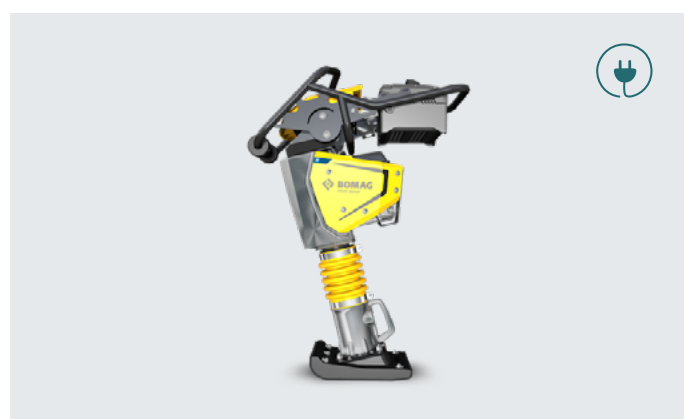

Vibrationsstampfer, Elektroantrieb

BT 60e

Technische Daten:

- › Transportmaße (L/B/H): 0,73x0,35x1,03 m
- › Motorleistung: 2,3/3,1 kW/PS
- › Frequenz: 11,6 Hz
- › Arbeitsbreite: 230 m
- › Gewicht ca.: 61 kg

Baumaschinen

Minibagger, Elektroantrieb

EZ17e

Technische Daten:

- › Transportmaße (L/B/H): 3,56x0,98x2,49 m
- › Motorleistung: 16,5/22,4 kW/PS
- › Heckschwenkradius: 0,66 m
- › Grabtiefe max.: 2,32 m
- › Reichweite max.: 3,84 m
- › Gewicht ca.: 1,9 t
- › Ausschütthöhe max.: 2,43
- › Akkuladezeit: 15 h (110 V), 7,5 h (230 V), 4 h (400 V)
- › Akkulaufzeit ca.: 7,5 h

*HPU – Elektro-Hydraulik Antrieb für Wacker Neuson 803 für einen emissionsfreien Zusatzantrieb.

Kettendumper, Elektroantrieb

DT10e

Technische Daten:

- › Transportmaße (L/B/H): 1,83x0,83x1,45 m
- › Motorleistung: 5,5/7,48 kW/PS
- › Höchstgeschwindigkeit: 4 km/h
- › Nutzlast: 1 t
- › Muldenvolumen: 0,12 m³
- › Gewicht ca.: 815 kg
- › Akkuladezeit: 7,5 h
- › Akkulaufzeit ca.: 8 h

Baumaschinen

Mobildumper, Elektroantrieb

DW15e

Technische Daten:

- › Transportmaße (L/B/H): 3,3x1,32x2,55 m
- › Motorleistung: 9/12,24 kW/PS
- › Höchstgeschwindigkeit: 14 km/h
- › Nutzlast: 1,5 t
- › Muldenvolumen: 0,8 m³
- › Gewicht ca.: 1.950 kg
- › Akkuladezeit: 8 h
- › Akkulaufzeit ca.: 6,5 h