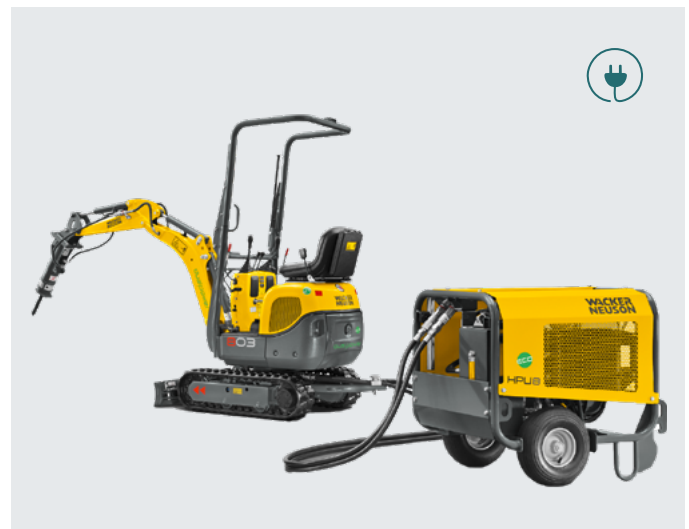

Vibrationsstampfer, Elektroantrieb

BT 60e

Technische Daten:

- › Transportmaße (L/B/H): 0,73x0,35x1,03 m
- › Motorleistung: 2,3/3,1 kW/PS
- › Frequenz: 11,6 Hz
- › Arbeitsbreite: 230 m
- › Gewicht ca.: 61 kg

Baumaschinen

Minibagger, Elektroantrieb

EZ17e

Technische Daten:

- › Transportmaße (L/B/H): 3,56x0,98x2,49 m
- › Motorleistung: 16,5/22,4 kW/PS
- › Heckschwenkradius: 0,66 m
- › Grabtiefe max.: 2,32 m
- › Reichweite max.: 3,84 m
- › Gewicht ca.: 1,9 t
- › Ausschütthöhe max.: 2,43
- › Akkuladezeit: 15 h (110 V), 7,5 h (230 V), 4 h (400 V)
- › Akkulaufzeit ca.: 7,5 h

Minibagger, Dual-Power

802 MIT HPU*

Technische Daten:

- › Transportmaße (L/B/H): 2,83x0,86x2,35 m
- › Motorleistung: 9,6/13 kW/PS
- › Grabtiefe max.: 2,25 m
- › Reichweite max.: 3,73 m
- › Gewicht ca.: 1,6 t

*HPU – Elektro-Hydraulik Antrieb für Wacker Neuson 803 für einen emissionsfreien Zusatzantrieb.

Kettendumper, Elektroantrieb

DT10e

Technische Daten:

- › Transportmaße (L/B/H): 1,83x0,83x1,45 m
- › Motorleistung: 5,5/7,48 kW/PS
- › Höchstgeschwindigkeit: 4 km/h
- › Nutzlast: 1 t
- › Muldenvolumen: 0,12 m³
- › Gewicht ca.: 815 kg
- › Akkuladezeit: 7,5 h
- › Akkulaufzeit ca.: 8 h